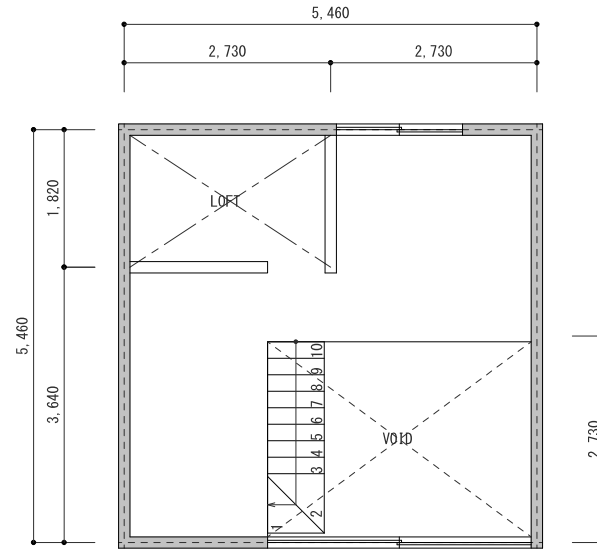

YUKA

YANE

KABE

1/100 @A4 141%→A3

1F 29.81m²
2F 22.35m²
T0 52.16m² (15.7坪)

1/100 @A4