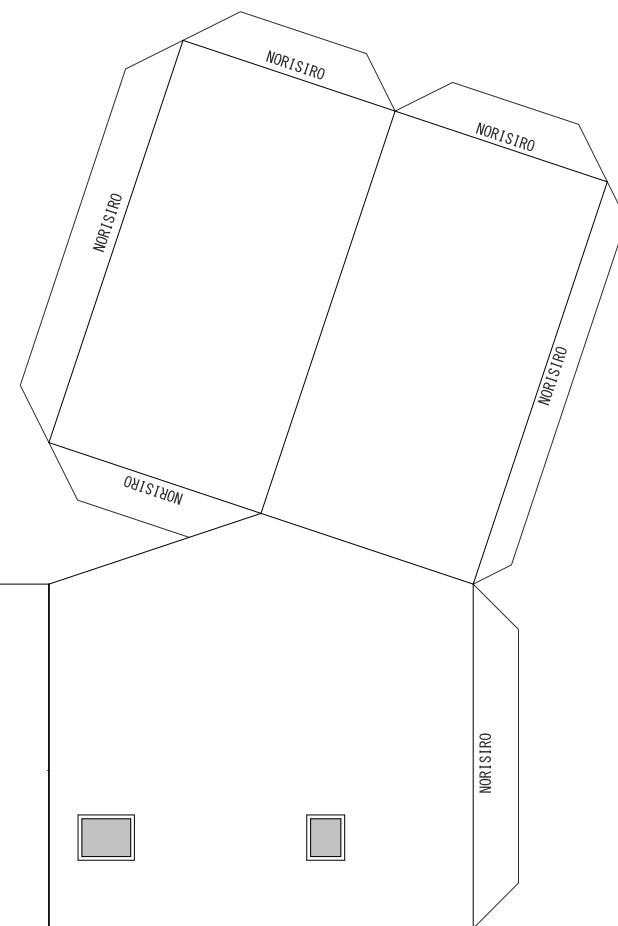

YUKA

YANE

KABE

1/100 @A4 141%→A3

1F 29.81m²
2F 22.35m²
T0 52.16m² (15.7坪)

1/100 @A4