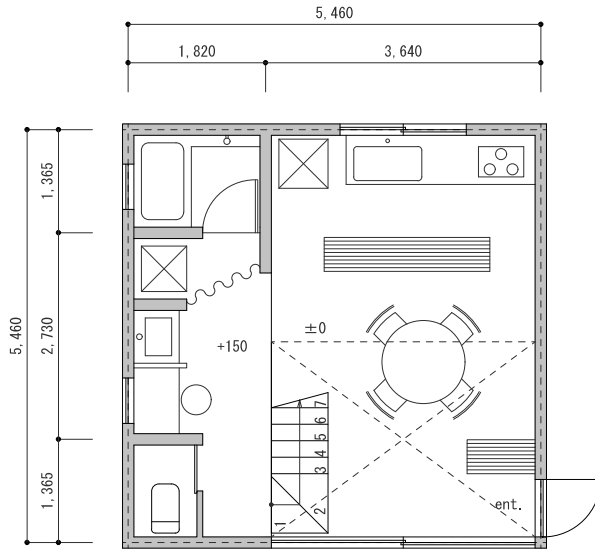

YUKA

YANE

KABE

1/100 @A4 141%→A3

1F 29.81m²
2F 22.35m²
T0 52.16m² (15.7坪)

1/100 @A4